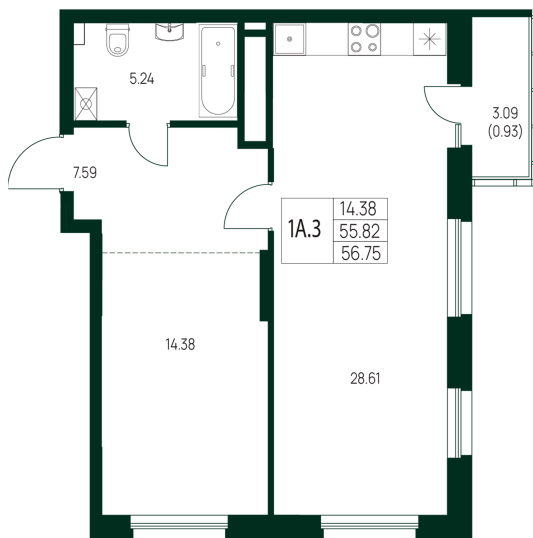

Номер: 112

1 комнатная 56.75 м²

Отсканируйте QR-код и
смотрите на сайте
хвойный-
зеленодольск.рф

ХВОЙНЫЙ
ЗЕЛЕНОДОЛЬСК

Лес

Волга
Частный сектор
Теннисный корт
Лес

8 191 295 руб.

В ипотеку от 35 501 руб.