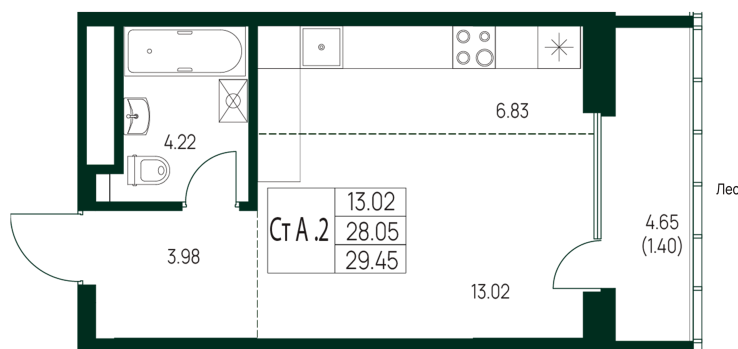

Номер: 190

Студия 29.45 м²

Отсканируйте QR-код и
смотрите на сайте
хвойный-
зеленодольск.рф

5 009 887 руб.

В ипотеку от 21 713 руб.

Корпус	1	Этаж	20
Секция	1	Сдача	3 кв. 2027

Адрес офиса продаж
Респ Татарстан, г Зеленодольск