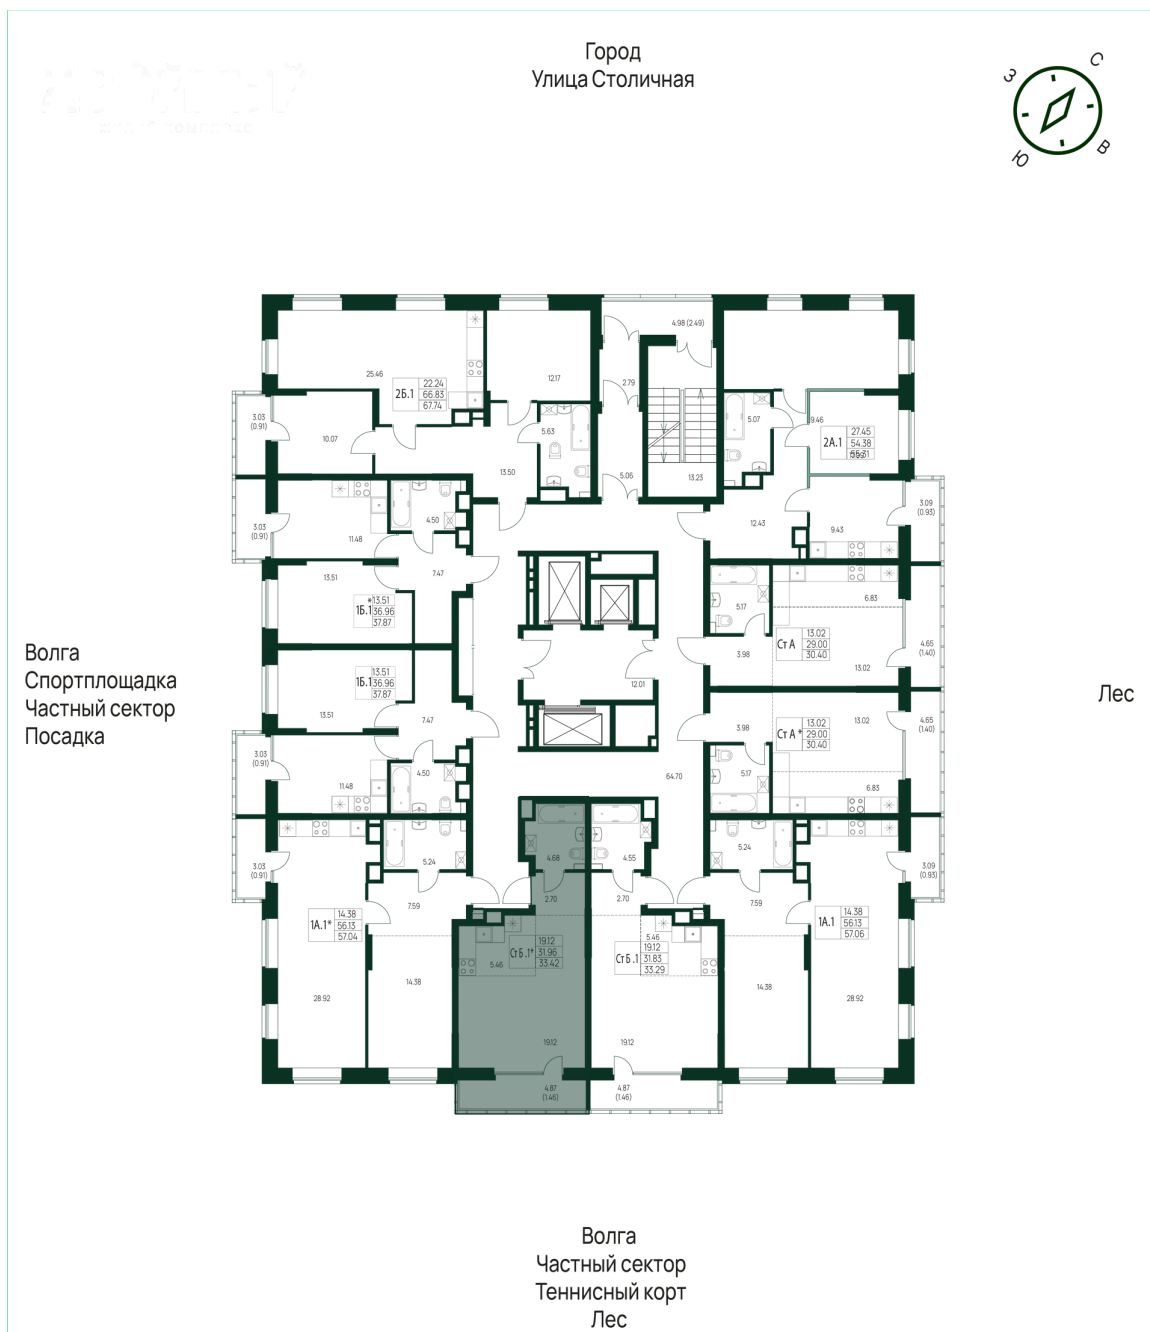

На этаже 2

Студия 33.42 м²

Адрес офиса продаж
Респ Татарстан, г Зеленодольск

14.04.2026 10:18 (Мск)

время работы

Не является публичной офертой, цена может быть скорректирована. Информация взята с сайта «хвойный-зеленодольск.рф»

пн-вс: 09:00-19:00