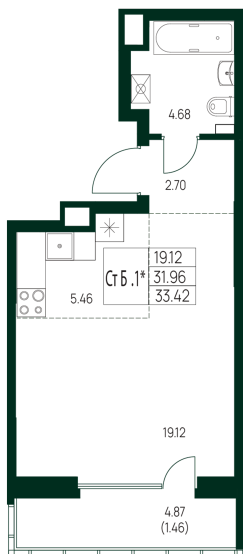

Номер: 14

Студия 33.42 м²

Отсканируйте QR-код и
смотрите на сайте
хвойный-
зеленодольск.рф

Волга
Частный сектор
Теннисный корт
Лес

5 293 728 руб.

В ипотеку от 22 943 руб.

Корпус	1	Этаж	2
Секция	1	Сдача	3 кв. 2027