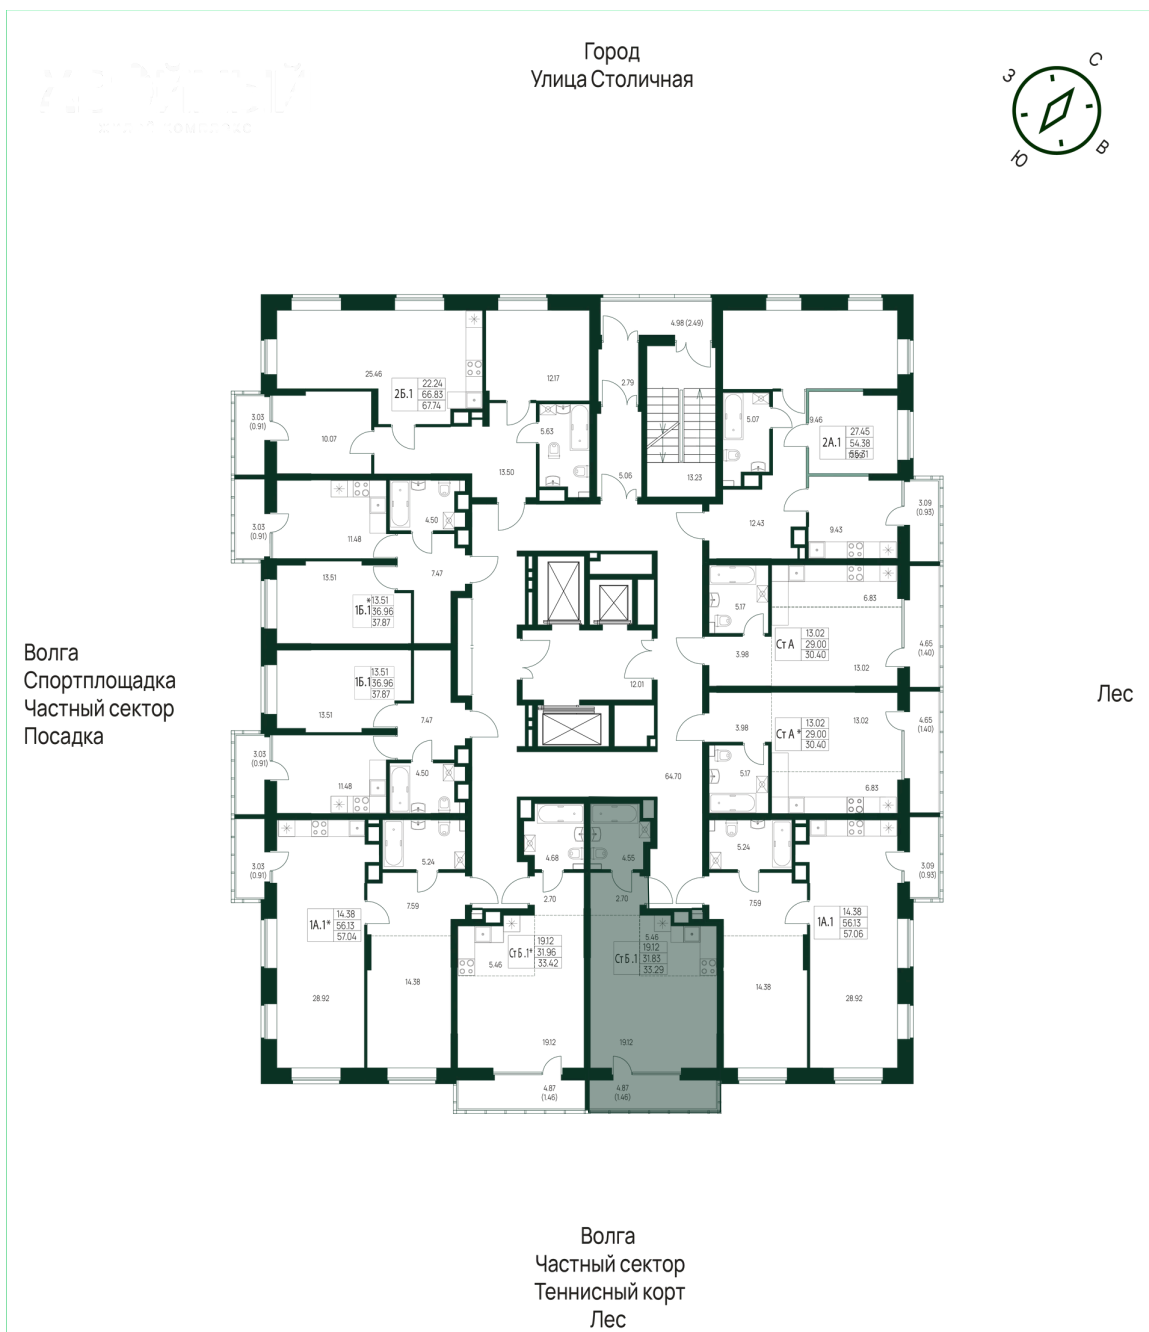

На этаже 2

Студия 33.29 м²

Адрес офиса продаж
Респ Татарстан, г Зеленодольск

14.04.2026 10:14 (Мск)

время работы

Не является публичной офертой, цена может быть скорректирована. Информация взята с сайта «хвойный-зеленодольск.рф»

пн-вс: 09:00-19:00