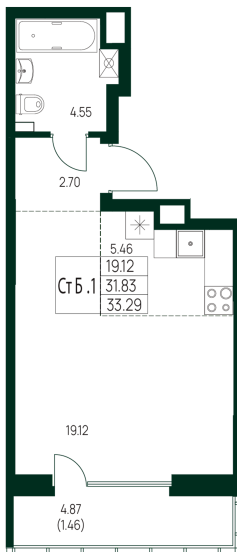

Номер: 13

Студия 33.29 м²

Отсканируйте QR-код и
смотрите на сайте
хвойный-
зеленодольск.рф

Волга
Частный сектор
Теннисный корт
Лес

5 273 136 руб.

В ипотеку от 22 854 руб.

Корпус	1	Этаж	2
Секция	1	Сдача	3 кв. 2027