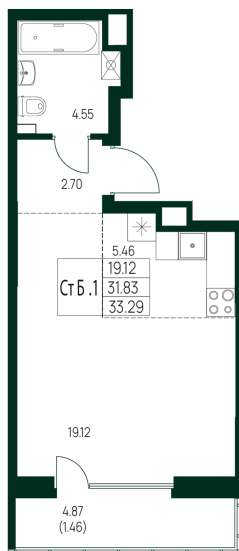

Номер: 13

Студия 33.29 м²

Отсканируйте QR-код и
смотрите на сайте
хвойный-
зеленодольск.рф

Волга
Частный сектор
Теннисный корт
Лес

5 273 136 руб.

В ипотеку от 22 854 руб.

Корпус	1	Этаж	2
Секция	1	Сдача	3 кв. 2027