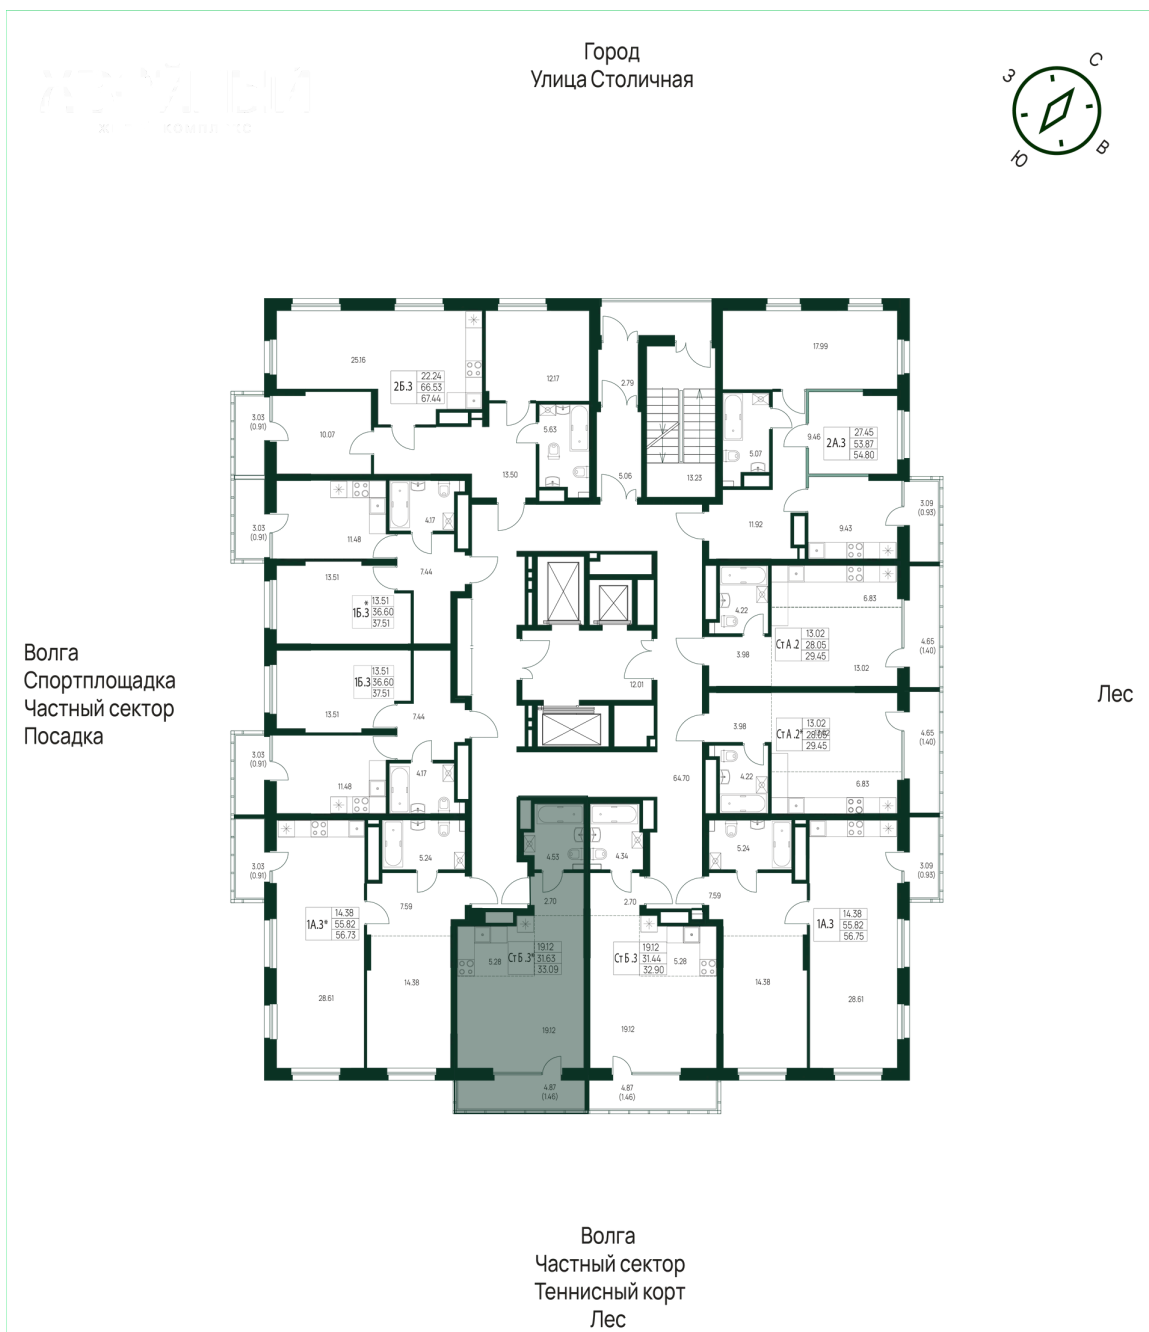

На этаже 20

Студия 33.09 м²

Адрес офиса продаж
Респ Татарстан, г Зеленодольск

14.04.2026 10:15 (Мск)

время работы

Не является публичной офертой, цена может быть скорректирована. Информация взята с сайта «хвойный-зеленодольск.рф»

пн-вс: 09:00-19:00