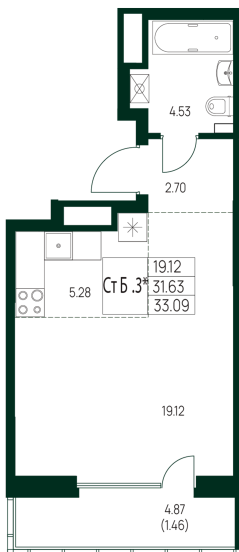

Номер: 194

Студия 33.09 м²

Отсканируйте QR-код и
смотрите на сайте
хвойный-
зеленодольск.рф

Волга
Частный сектор
Теннисный корт
Лес

5 629 105 руб.

В ипотеку от 24 396 руб.

Корпус	1	Этаж	20
Секция	1	Сдача	3 кв. 2027