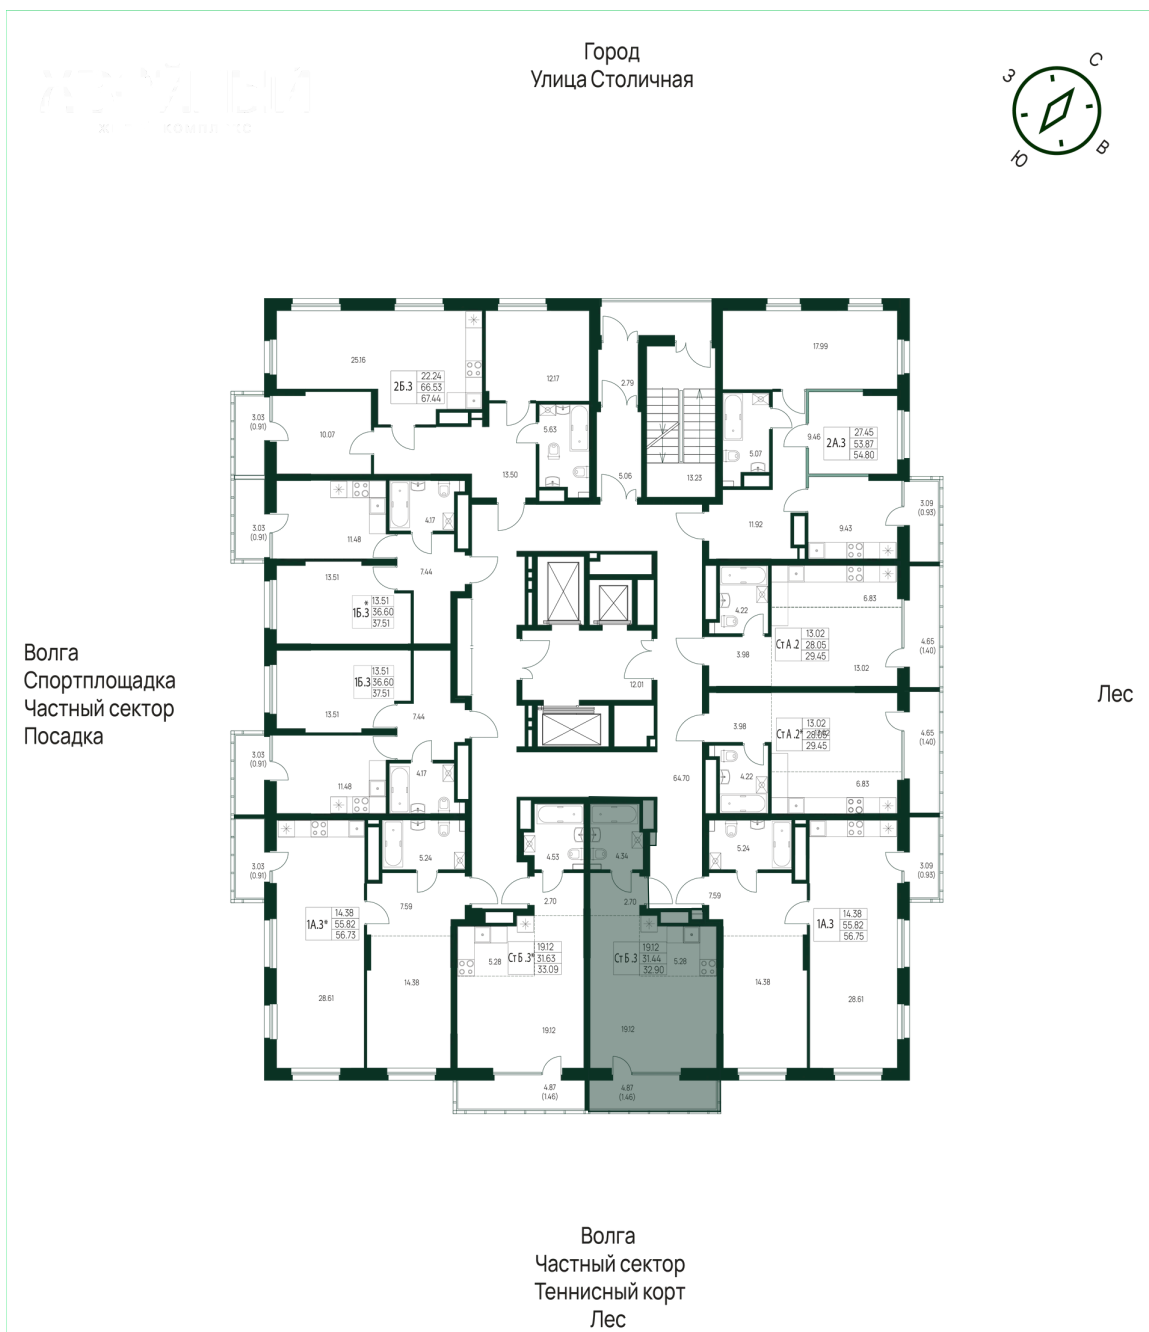

На этаже 20

Студия 32.9 м²

Адрес офиса продаж
Респ Татарстан, г Зеленодольск

14.04.2026 10:15 (Мск)

время работы

Не является публичной офертой, цена может быть скорректирована. Информация взята с сайта «хвойный-зеленодольск.рф»

пн-вс: 09:00-19:00