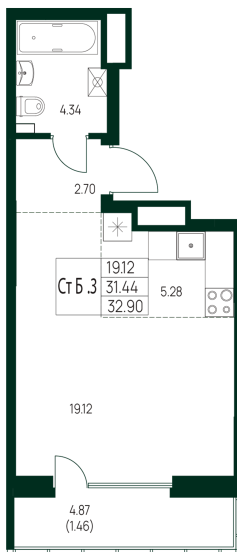

Номер: 193

Студия 32.9 м²

Отсканируйте QR-код и
смотрите на сайте
хвойный-
зеленодольск.рф

Волга
Частный сектор
Теннисный корт
Лес

5 596 784 руб.

В ипотеку от 24 256 руб.

Корпус	1	Этаж	20
Секция	1	Сдача	3 кв. 2027