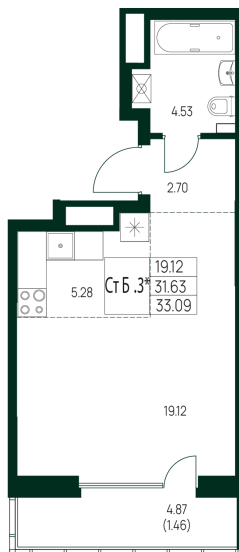

Номер: 114

Студия 33.09 м²

Отсканируйте QR-код и
смотрите на сайте
хвойный-
зеленодольск.рф

Волга
Частный сектор
Теннисный корт
Лес

5 629 105 руб.

В ипотеку от 24 396 руб.

Корпус	1	Этаж	12
Секция	1	Сдача	3 кв. 2027