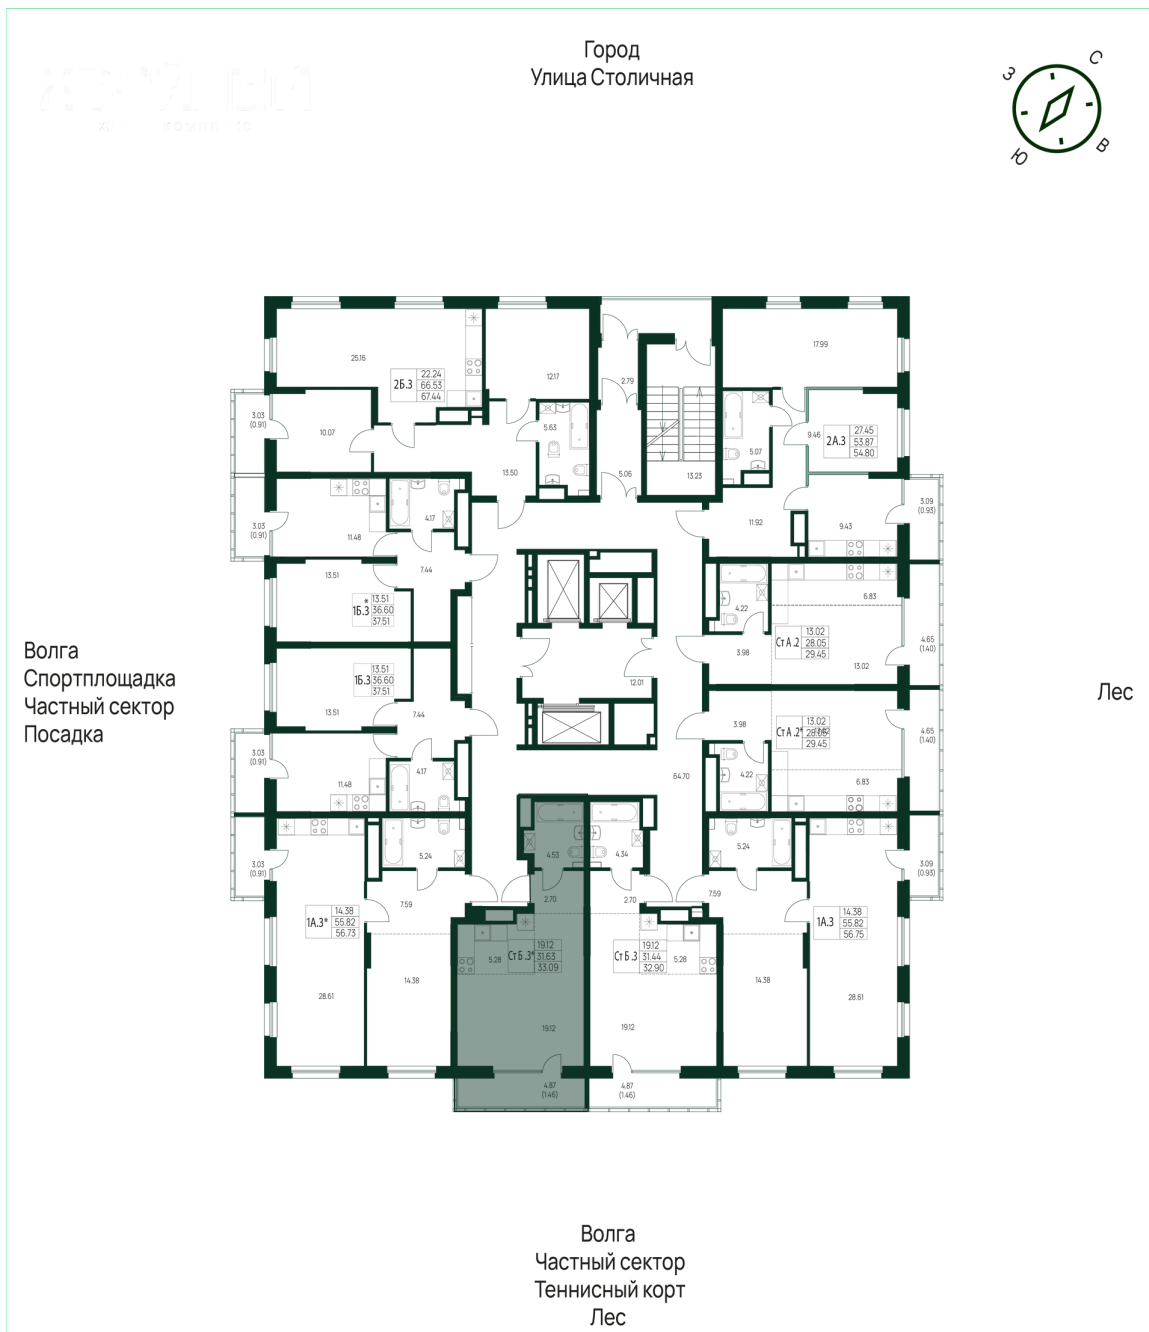

На этаже 12

Студия 33.09 м²

Адрес офиса продаж
Респ Татарстан, г Зеленодольск

14.04.2026 10:20 (Мск)

время работы

Не является публичной офертой, цена может быть скорректирована. Информация взята с сайта «хвойный-зеленодольск.рф»

пн-вс: 09:00-19:00