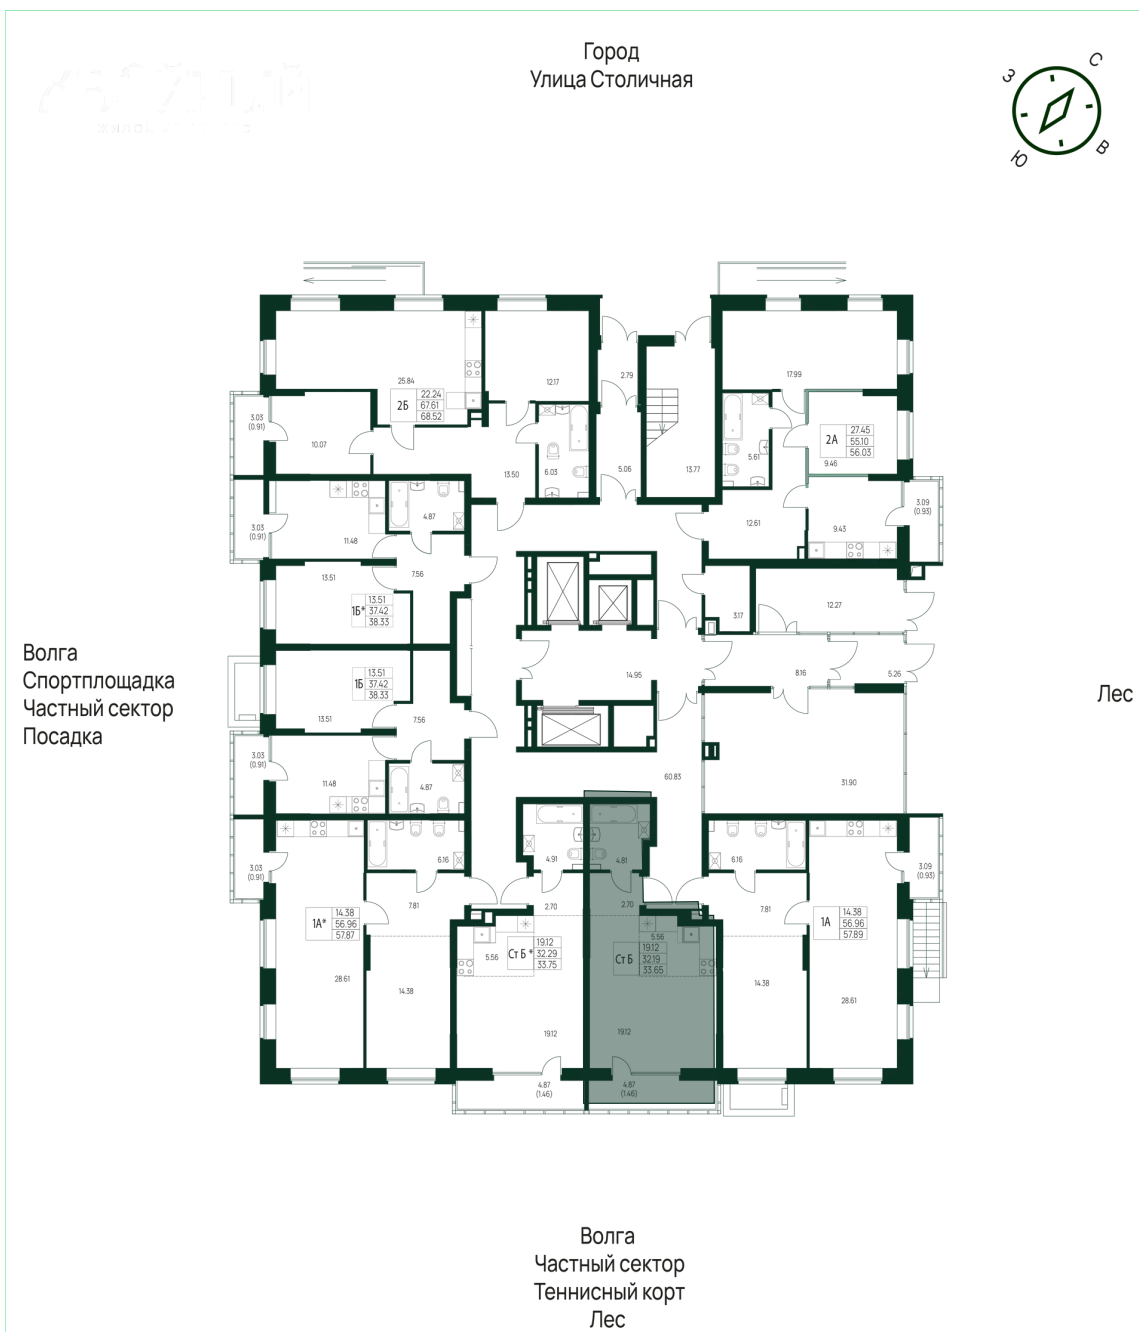

На этаже 1

Студия 33.65 м²

Адрес офиса продаж
Респ Татарстан, г Зеленодольск

14.04.2026 10:14 (Мск)

время работы

Не является публичной офертой, цена может быть скорректирована. Информация взята с сайта «хвойный-зеленодольск.рф»

пн-вс: 09:00-19:00