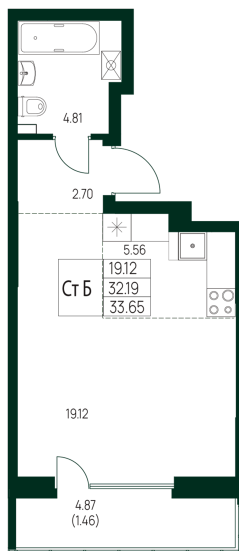

Номер: 3

Студия 33.65 м²

Отсканируйте QR-код и
смотрите на сайте
хвойный-
зеленодольск.рф

Волга
Частный сектор
Теннисный корт
Лес

5 330 160 руб.

В ипотеку от 23 101 руб.

Корпус	1	Этаж	1
Секция	1	Сдача	3 кв. 2027