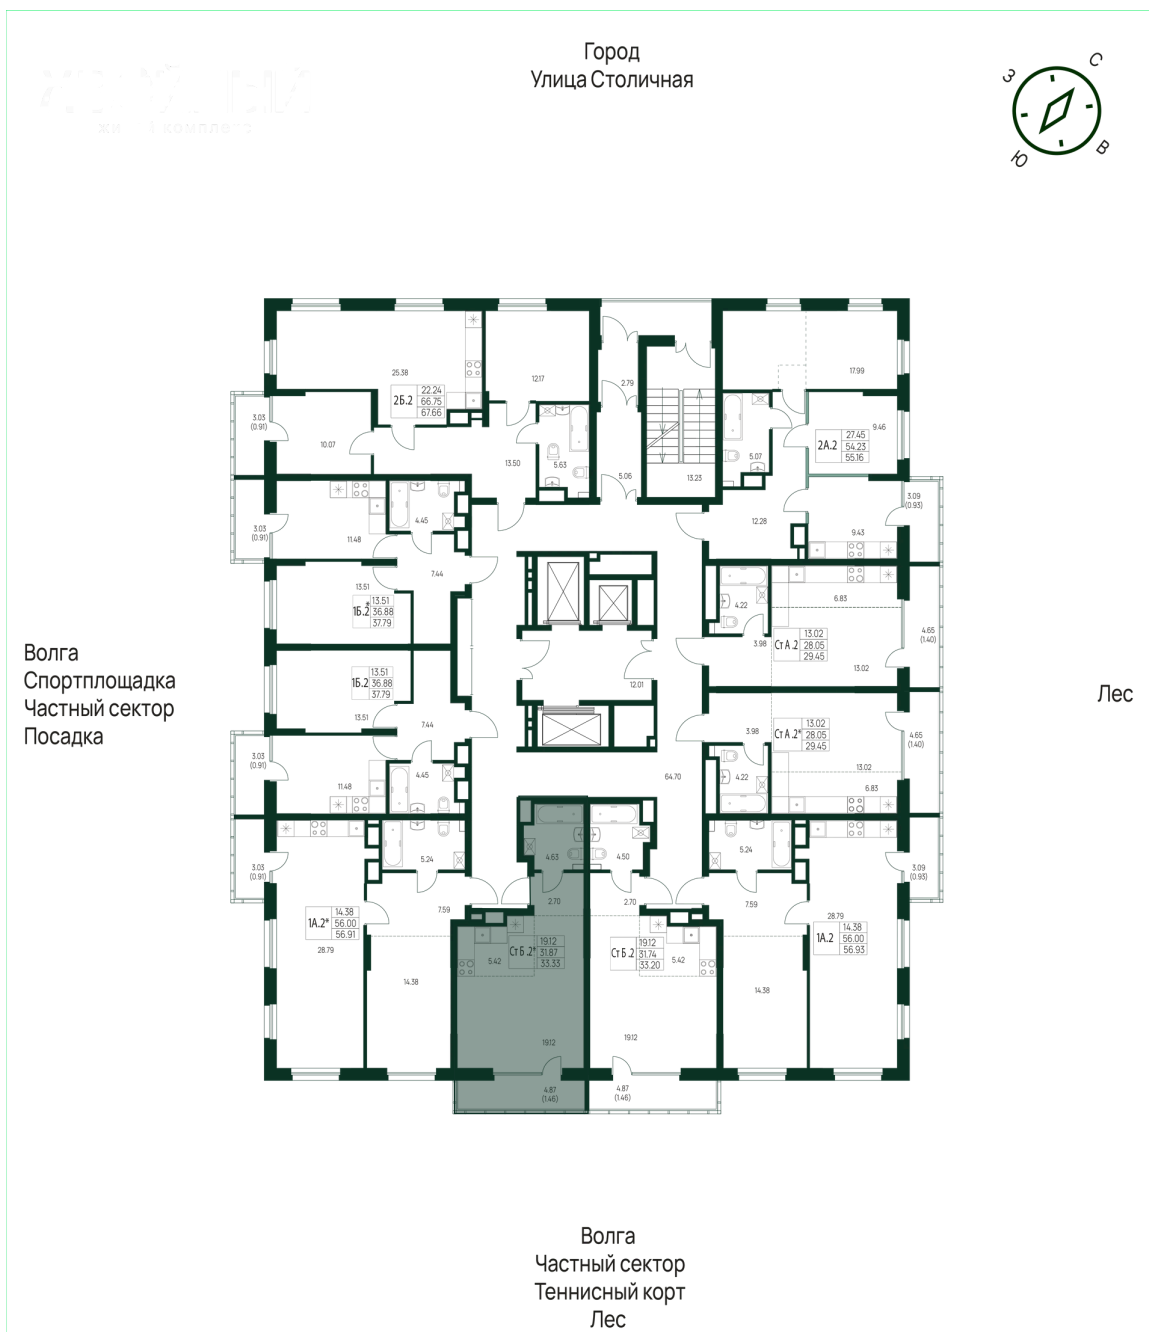

На этаже 10

Студия 33.33 м²

Адрес офиса продаж
Респ Татарстан, г Зеленодольск

14.04.2026 10:19 (Мск)

время работы

Не является публичной офертой, цена может быть скорректирована. Информация взята с сайта «хвойный-зеленодольск.рф»

пн-вс: 09:00-19:00