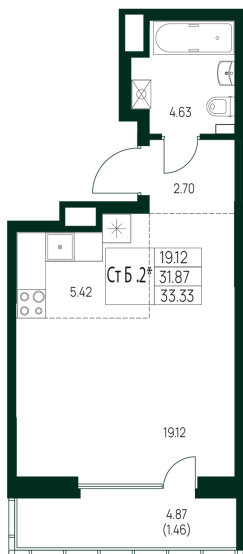

Номер: 94

Студия 33.33 м²

Отсканируйте QR-код и
смотрите на сайте
хвойный-
зеленодольск.рф

Волга
Частный сектор
Теннисный корт
Лес

5 669 933 руб.

В ипотеку от 24 573 руб.

Корпус	1	Этаж	10
Секция	1	Сдача	3 кв. 2027