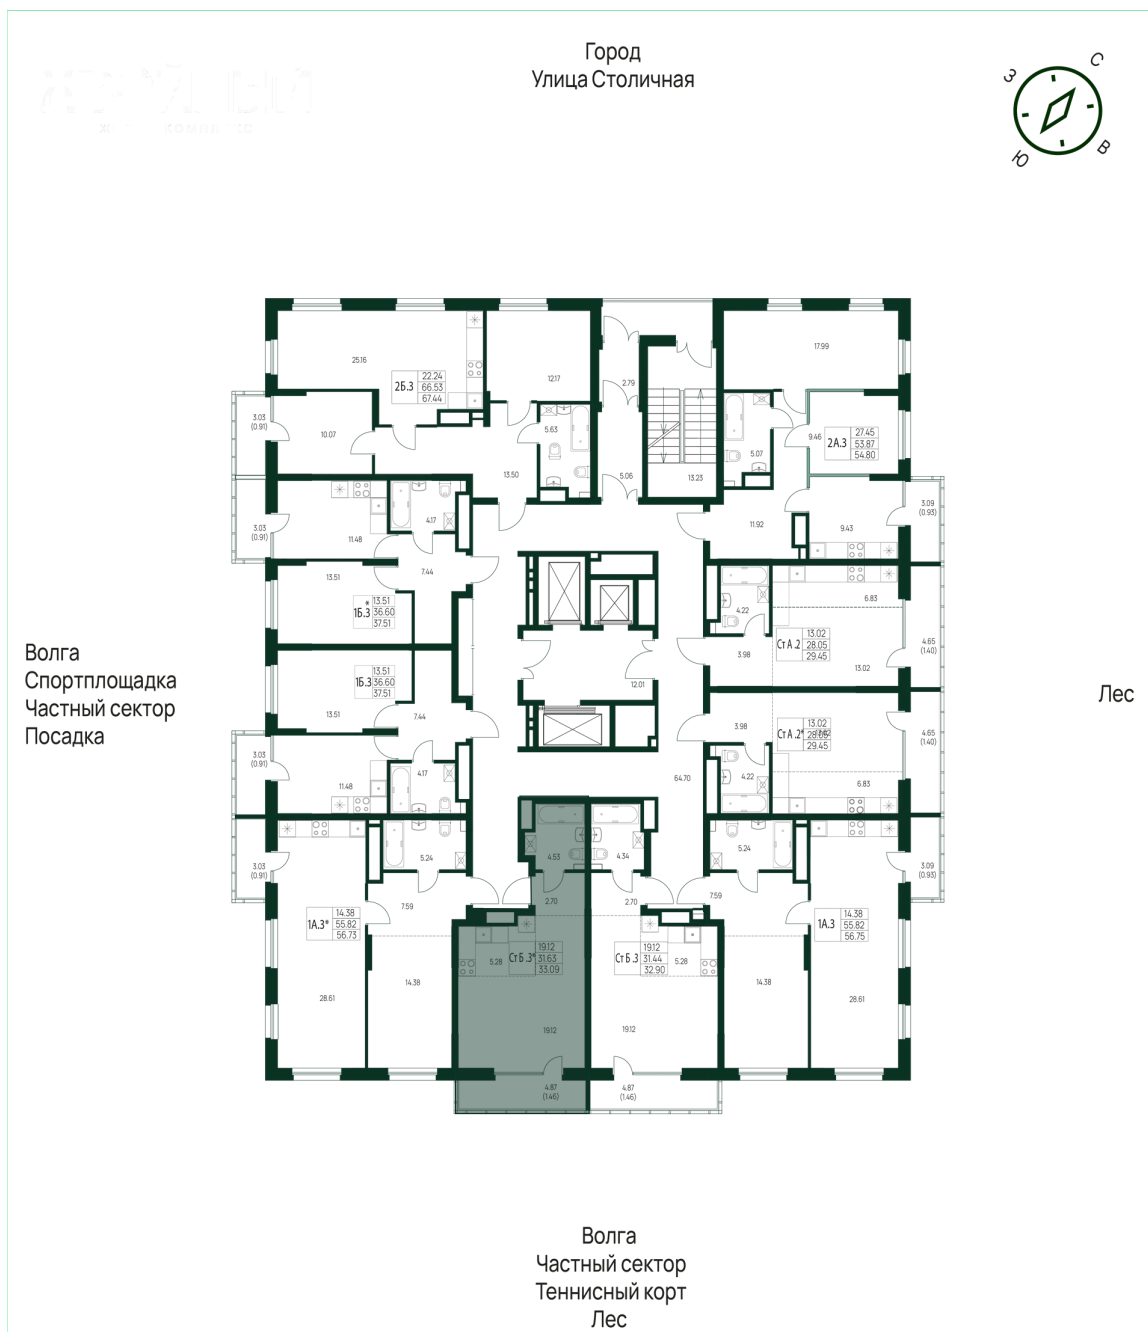

На этаже 14

Студия 33.09 м²

Адрес офиса продаж
Респ Татарстан, г Зеленодольск

14.04.2026 10:15 (Мск)

время работы

Не является публичной офертой, цена может быть скорректирована. Информация взята с сайта «хвойный-зеленодольск.рф»

пн-вс: 09:00-19:00