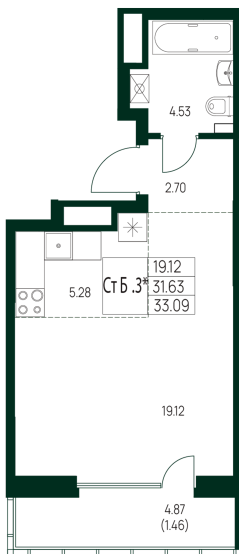

Номер: 134

Студия 33.09 м²

Отсканируйте QR-код и
смотрите на сайте
хвойный-
зеленодольск.рф

Волга
Частный сектор
Теннисный корт
Лес

5 629 105 руб.

В ипотеку от 24 396 руб.

Корпус	1	Этаж	14
Секция	1	Сдача	3 кв. 2027