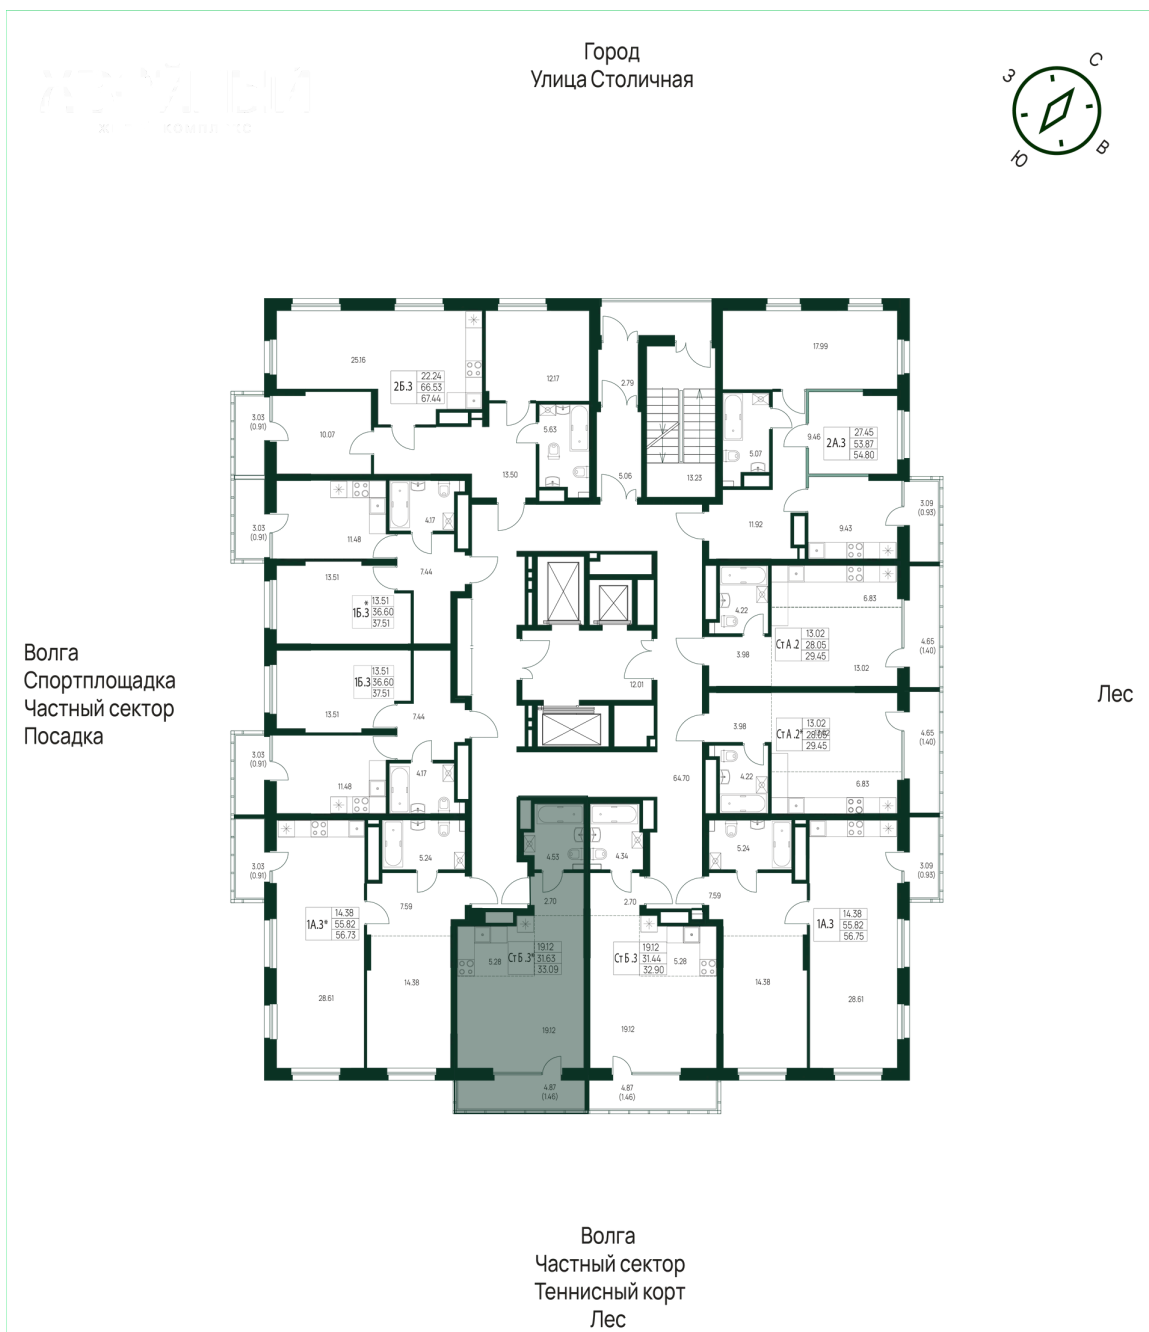

На этаже 11

Студия 33.09 м²

Адрес офиса продаж
Респ Татарстан, г Зеленодольск

14.04.2026 10:18 (Мск)

время работы

Не является публичной офертой, цена может быть скорректирована. Информация взята с сайта «хвойный-зеленодольск.рф»

пн-вс: 09:00-19:00