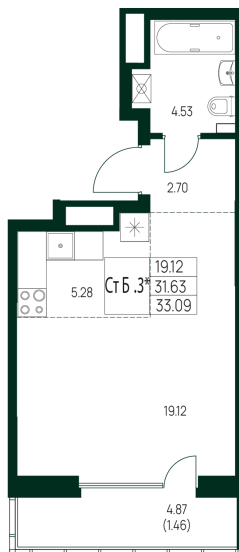

Номер: 104

Студия 33.09 м²

Отсканируйте QR-код и
смотрите на сайте
хвойный-
зеленодольск.рф

Волга
Частный сектор
Теннисный корт
Лес

5 629 105 руб.

В ипотеку от 24 396 руб.

Корпус	1	Этаж	11
Секция	1	Сдача	3 кв. 2027